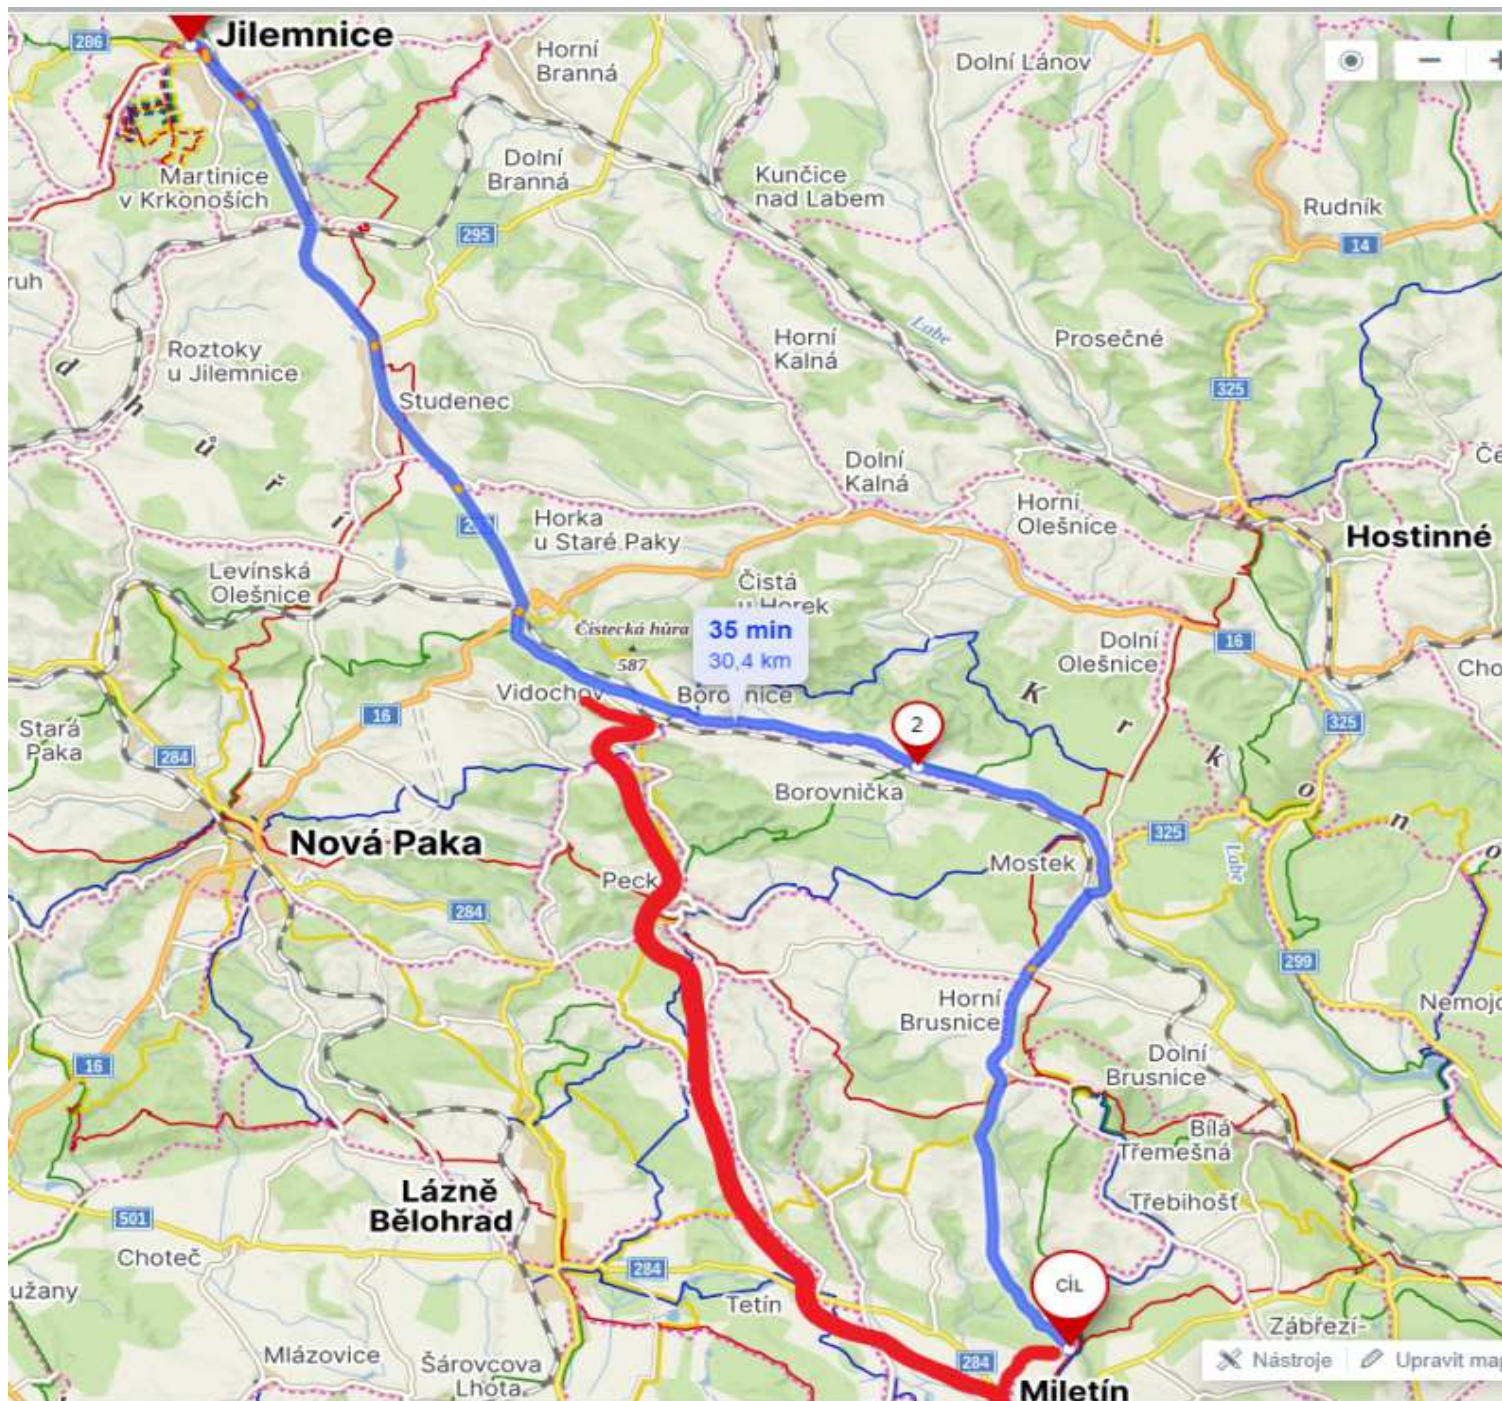

# Tábor - Miletínské Lázně

Příjezd - v sobotu 1. 7. 2023 v době 13,30 - 14,30 hod.

Adresa rekreačního zařízení:

Rekreační zařízení  
Miletínské Lázně 503  
507 71 Miletín

GPS: 50.4169103N, 15.6897372E

Kontakt:

## Návrh možných příjezdových tras navržen v mapě

- 1) v mapě modrá
- 2) viz trasa 1), ale před Borovnicí směr Pecka (vyznačena červeně)
- 3) lze i přes Novou Paku a Lázně Bělohrad a Tetín - těsně za značkou začátek Miletína odbočit doleva směr Chroustov (Úhlejev) a dorazíte přímo k táborové základně

**Pro neznalé doporučuji trasu 3, sice o něco delší, ale na orientaci nejjednodušší !!!**