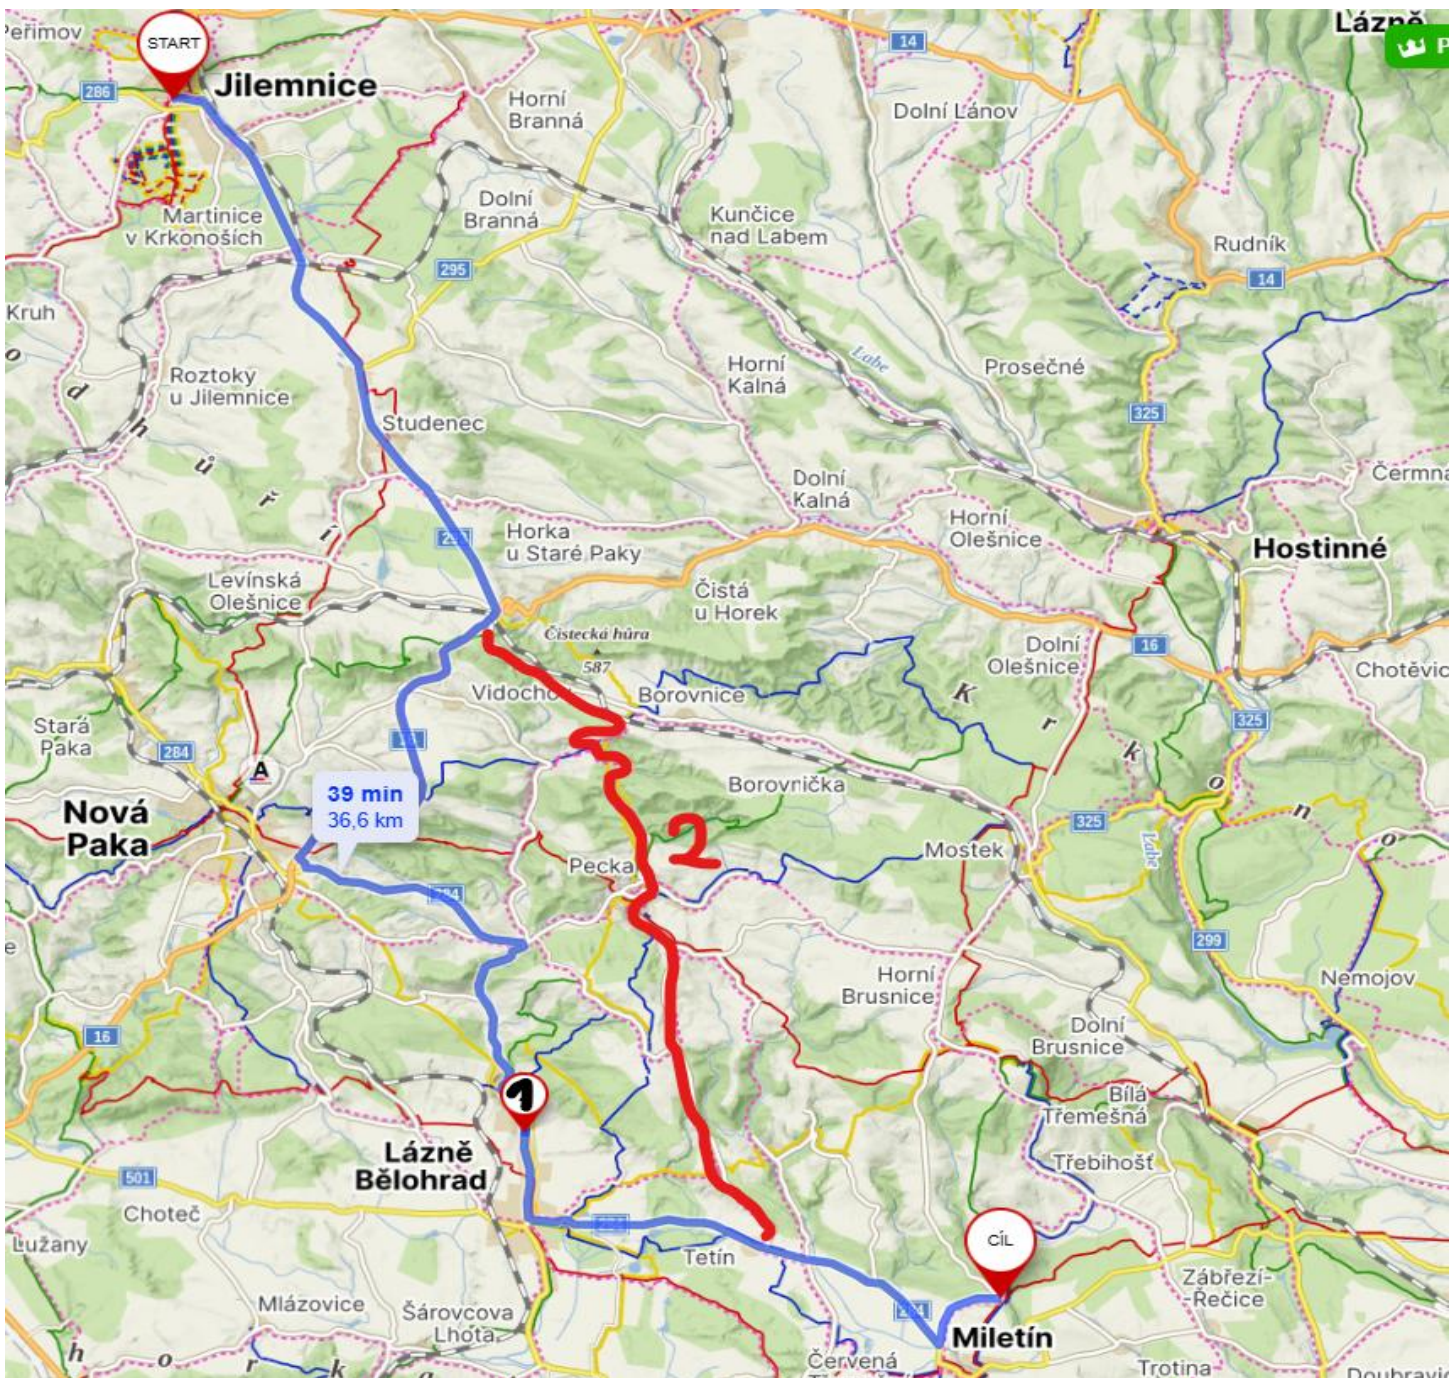

Tábor - Miletínské Lázně

Příjezd - v sobotu 4. 7. 2026 v době 13,30 - 14,30 hod.

Adresa rekreačního zařízení: Rekreační zařízení
Miletínské Lázně 503
507 71 Miletín

GPS: 50.4169103N, 15.6897372E

Kontakt: tel.: 724 180 029
tel.: 603 244 301

Návrh možných příjezdových tras navržen v mapě

- 1) v mapě modrá - Horka u St.P., Nová Paka - obchvat, Lázně Bělohrad, Pecka, Tetín, těsně za značkou začátek Miletína odbočit doleva směr Chroustov (Úhlejev) a dorazíte přímo k táborové základně
- 2) viz trasa 1), ale na Horkách u St.P. (vyznačeno červeně) odbočit na Dvůr Králové nad Labem, před Borovnicí směr Pecka, přes Vřesník, Tetín, směr Miletín - těsně za značkou začátek Miletína odbočit doleva směr Chroustov (viz trasa 1)

Pozor - most v Horní Brusnici je uzavřen