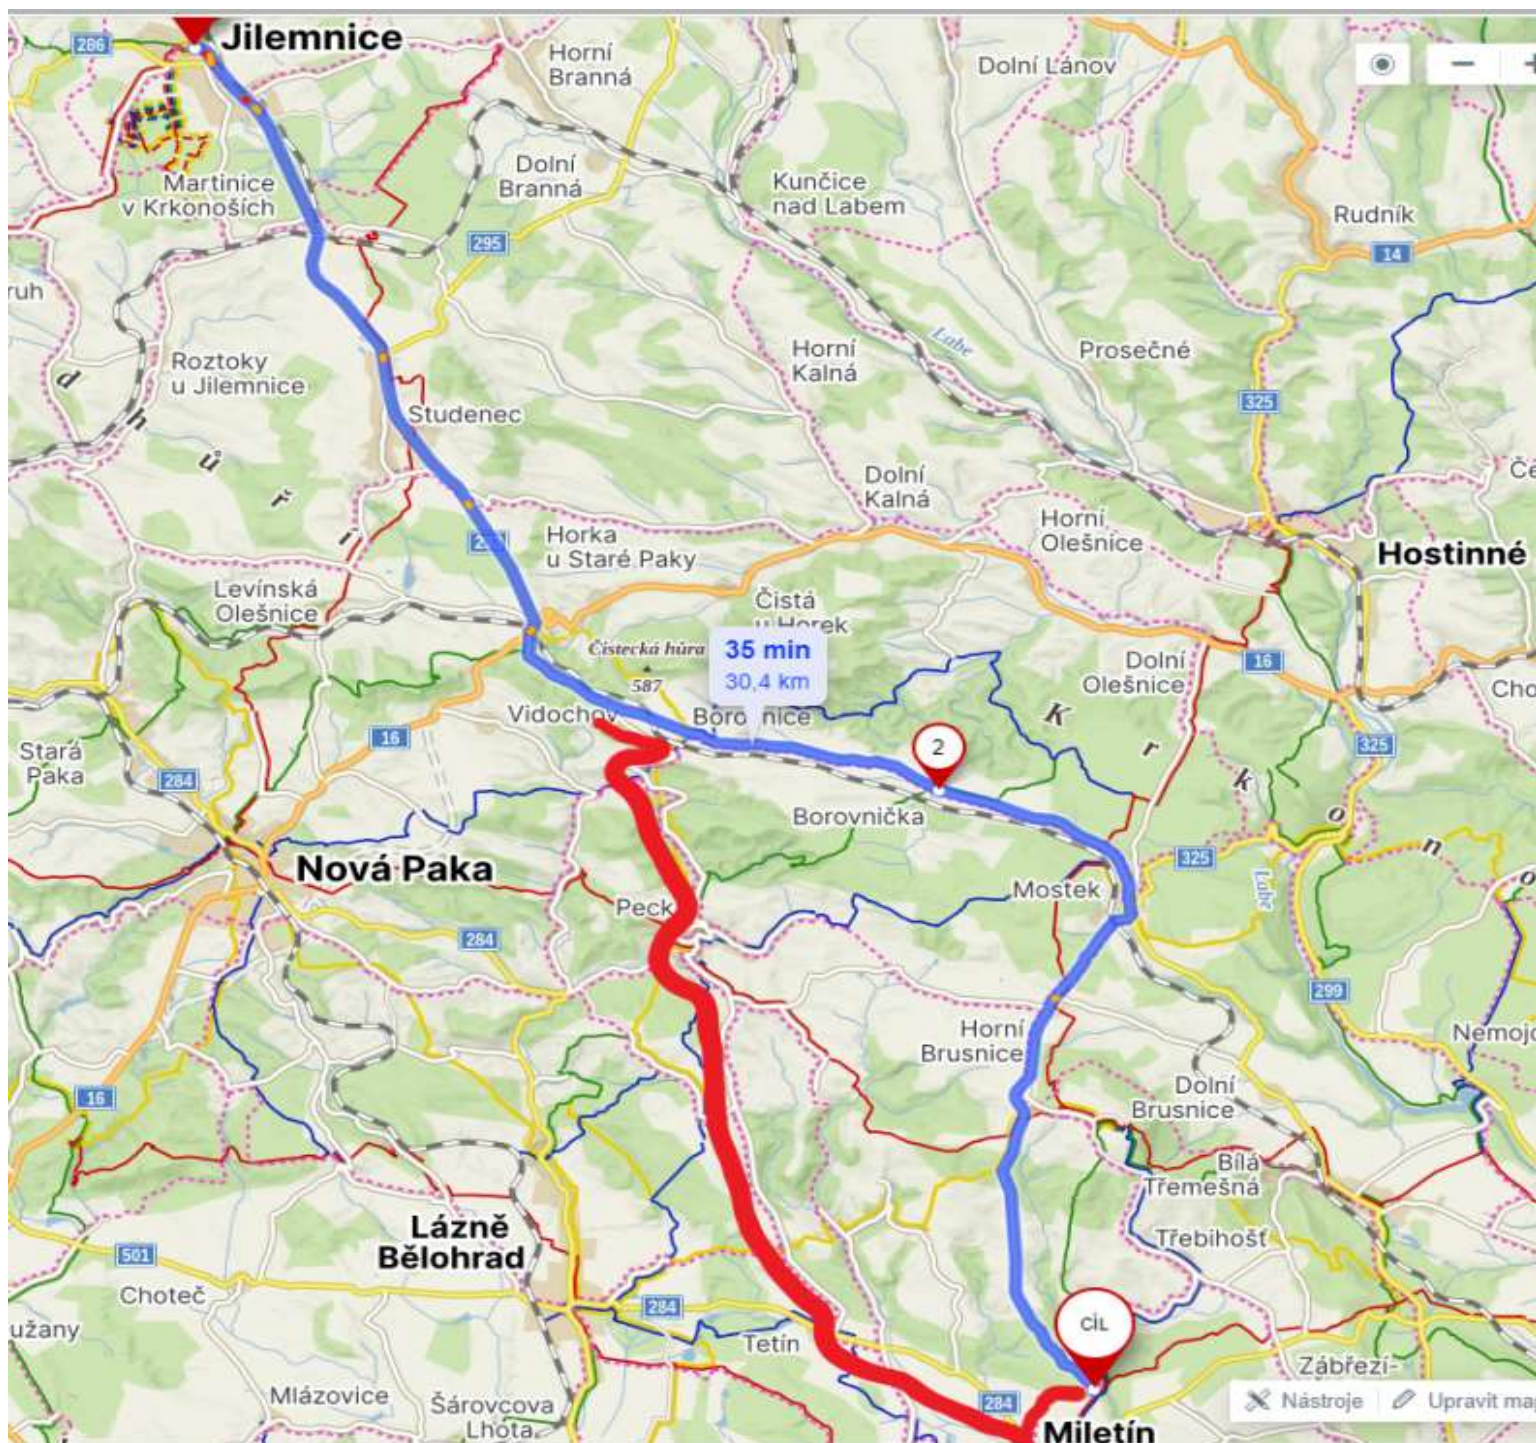

Tábor - Miletínské Lázně

Příjezd - v sobotu 29. 6. 2024 v době 13,30 - 14,30 hod.

Adresa rekreačního zařízení:

Rekreační zařízení
Miletínské Lázně 503
507 71 Miletín

GPS: 50.4169103N, 15.6897372E

Kontakt: tel.: 724 180 029
tel.: 603 244 301

Návrh možných příjezdových tras navržen v mapě

- 1) v mapě modrá (Horka u St.P., Borovnička, Mostek, Horní Brusnice)
- 2) viz trasa 1), ale před Borovnicí směr Pecka (vyznačena červeně)
- 3) lze i přes Vidochov, Stupnou, Lázně Bělohrad a Tetín - těsně za značkou začátek Miletína odbočit doleva směr Chroustov (Úhlejev) a dorazíte přímo k táborové základně

Pozor - silnice z Nové Paky do Lázní Bělohrad (přes Štikov) není průjezdná, nutno využít objížku po místních komunikacích